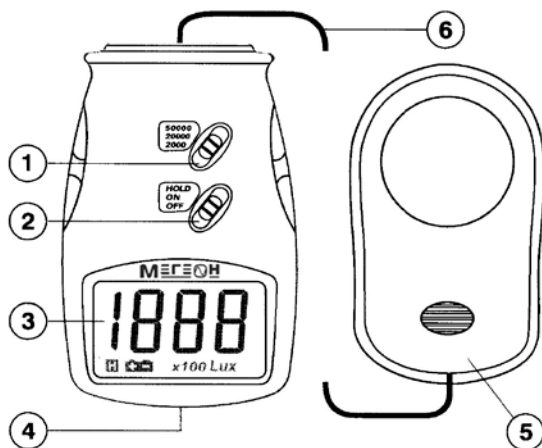

7. Описание передней панели

1. Кнопка переключения между диапазонами.
2. Кнопка включения/выключения и функция удержания показаний.
3. ЖК-дисплей.
4. Крышка отсека для батареи
5. Фотодатчик
6. Провод

8. Измерение и чтение показаний

Измеритель освещенности Мегеон, является высокоточным и чувствительным прибором и его фотодатчик имеет специальную функцию. Поэтому, если на дисплее высвечивается один или несколько нулей, пользователь должен переключить диапазон на нижнюю шкалу, для увеличения точности показаний.